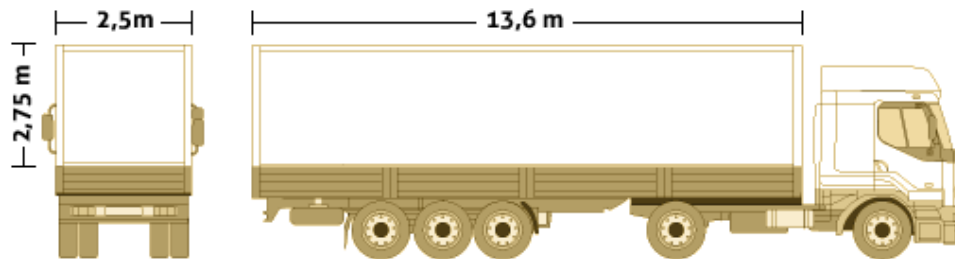

LONA:

Volumen / Capacidad de carga: 24t | 90 m³ | 34 Palets

Dimensiones: 13,6 x 2,5 x 2,75m

FRIGORÍFICO:

Volumen / Capacidad de carga: 24t | 90m³ | 33 Palets

Dimensiones: 13,6 x 2,46 x 2,60m

IPARLA Y ARAMBURU SL

ADUANAS & LOGÍSTICA

C/Europa, 3 - Pabellón E1
20305 - IRUN (GIPUZKOA)
Tel. +34 943 632 772
info@iparlayaramburu.com
www.iparlayaramburu.com

CAMIÓN REMOLQUE:

Volumen / Capacidad de carga: 23-24t | 118m³ | 38 Palets

Dimensiones: 7,75 + 7,75 x 2,48 x 3m

MEGA TRAILER:

Volumen / Capacidad de carga: 24t | 101m³ | 34 Palets

Dimensiones: 13,6 x 2x48 x 3m