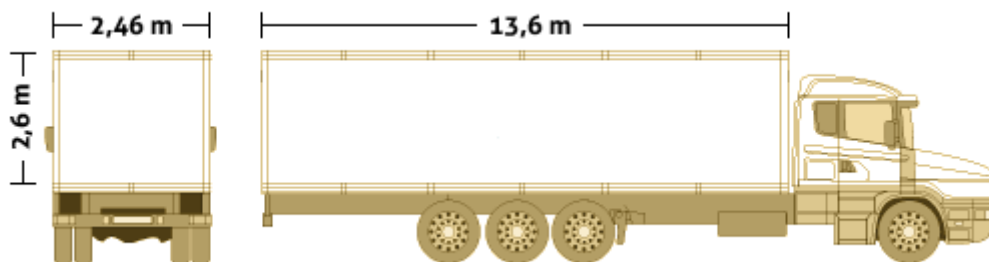

LONA:

Volumen / Capacidad de carga: 24t | 90 m³ | 34 Palets

Dimensiones: 13,6 x 2,5 x 2,75m

FRIGORÍFICO:

Volumen / Capacidad de carga: 24t | 90m³ | 33 Palets

Dimensiones: 13,6 x 2,46 x 2,60m

IPARLA Y ARAMBURU SL

ADUANAS & LOGÍSTICA

C/Europa, 3 - Pabellón E1
20305 - IRUN (GIPUZKOA)
Tel. +34 943 632 772
info@iparlayaramburu.com
www.iparlayaramburu.com

CAMIÓN REMOLQUE:

Volumen / Capacidad de carga: 23-24t | 118m³ | 38 Palets

Dimensiones: 7,75 + 7,75 x 2,48 x 3m

MEGA TRAILER:

Volumen / Capacidad de carga: 24t | 101m³ | 34 Palets

Dimensiones: 13,6 x 2x48 x 3m