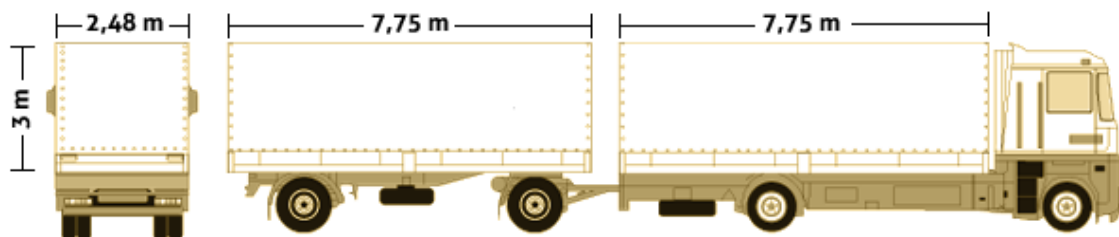

LONA:

Volumen / Capacidad de carga: 24t | 90 m³ | 34 Palets

Dimensiones: 13,6 x 2,5 x 2,75m

FRIGORÍFICO:

Volumen / Capacidad de carga: 24t | 90m³ | 33 Palets

Dimensiones: 13,6 x 2,46 x 2,60m

IPARLA Y ARAMBURU SL

ADUANAS & LOGÍSTICA

C/Europa, 3 - Pabellón E1
20305 - IRUN (GIPUZKOA)
Tel. +34 943 632 772
info@iparlayaramburu.com
www.iparlayaramburu.com

CAMIÓN REMOLQUE:

Volumen / Capacidad de carga: 23-24t | 118m³ | 38 Palets

Dimensiones: 7,75 + 7,75 x 2,48 x 3m

MEGA TRAILER:

Volumen / Capacidad de carga: 24t | 101m³ | 34 Palets

Dimensiones: 13,6 x 2x48 x 3m